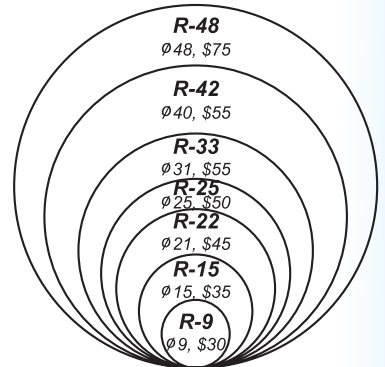

<b>K-12</b> 28x49, \$55	<b>K-14</b> 28x74, \$55	<b>K-15</b> 28x98, \$100
----------------------------	----------------------------	-----------------------------

<b>K-16</b> 39x49, \$55	<b>K-17</b> 39x70, \$90	<b>K-18</b> 39x98, \$110
----------------------------	----------------------------	-----------------------------

<b>K-20</b> 50x50, \$90	<b>K-21</b> 50x80, \$120
<b>K-23</b> 60x80, \$130	
<b>K-24</b> 70x95, \$160	

袋裝印 \$85  
23mmx60mm

**K-1 R**  
6x23, \$25

**K2**  
10x38 \$30(自定內容)  
現成印(\$25)

<b>H-1</b> 8x44, \$45	<b>H-2</b> 8x64, \$45
--------------------------	--------------------------

<b>K-3</b> 10x47, \$50	<b>K-4</b> 10x75, \$50
---------------------------	---------------------------

<b>SQ1</b> 15x15, \$35
<b>SQ2</b> 20x20, \$45
<b>SQ3</b> 25x25, \$50

訂購滿\$120，會安排免費速遞送貨到一般工商大廈；如訂購未滿\$120，客戶需負責速遞費\$15。